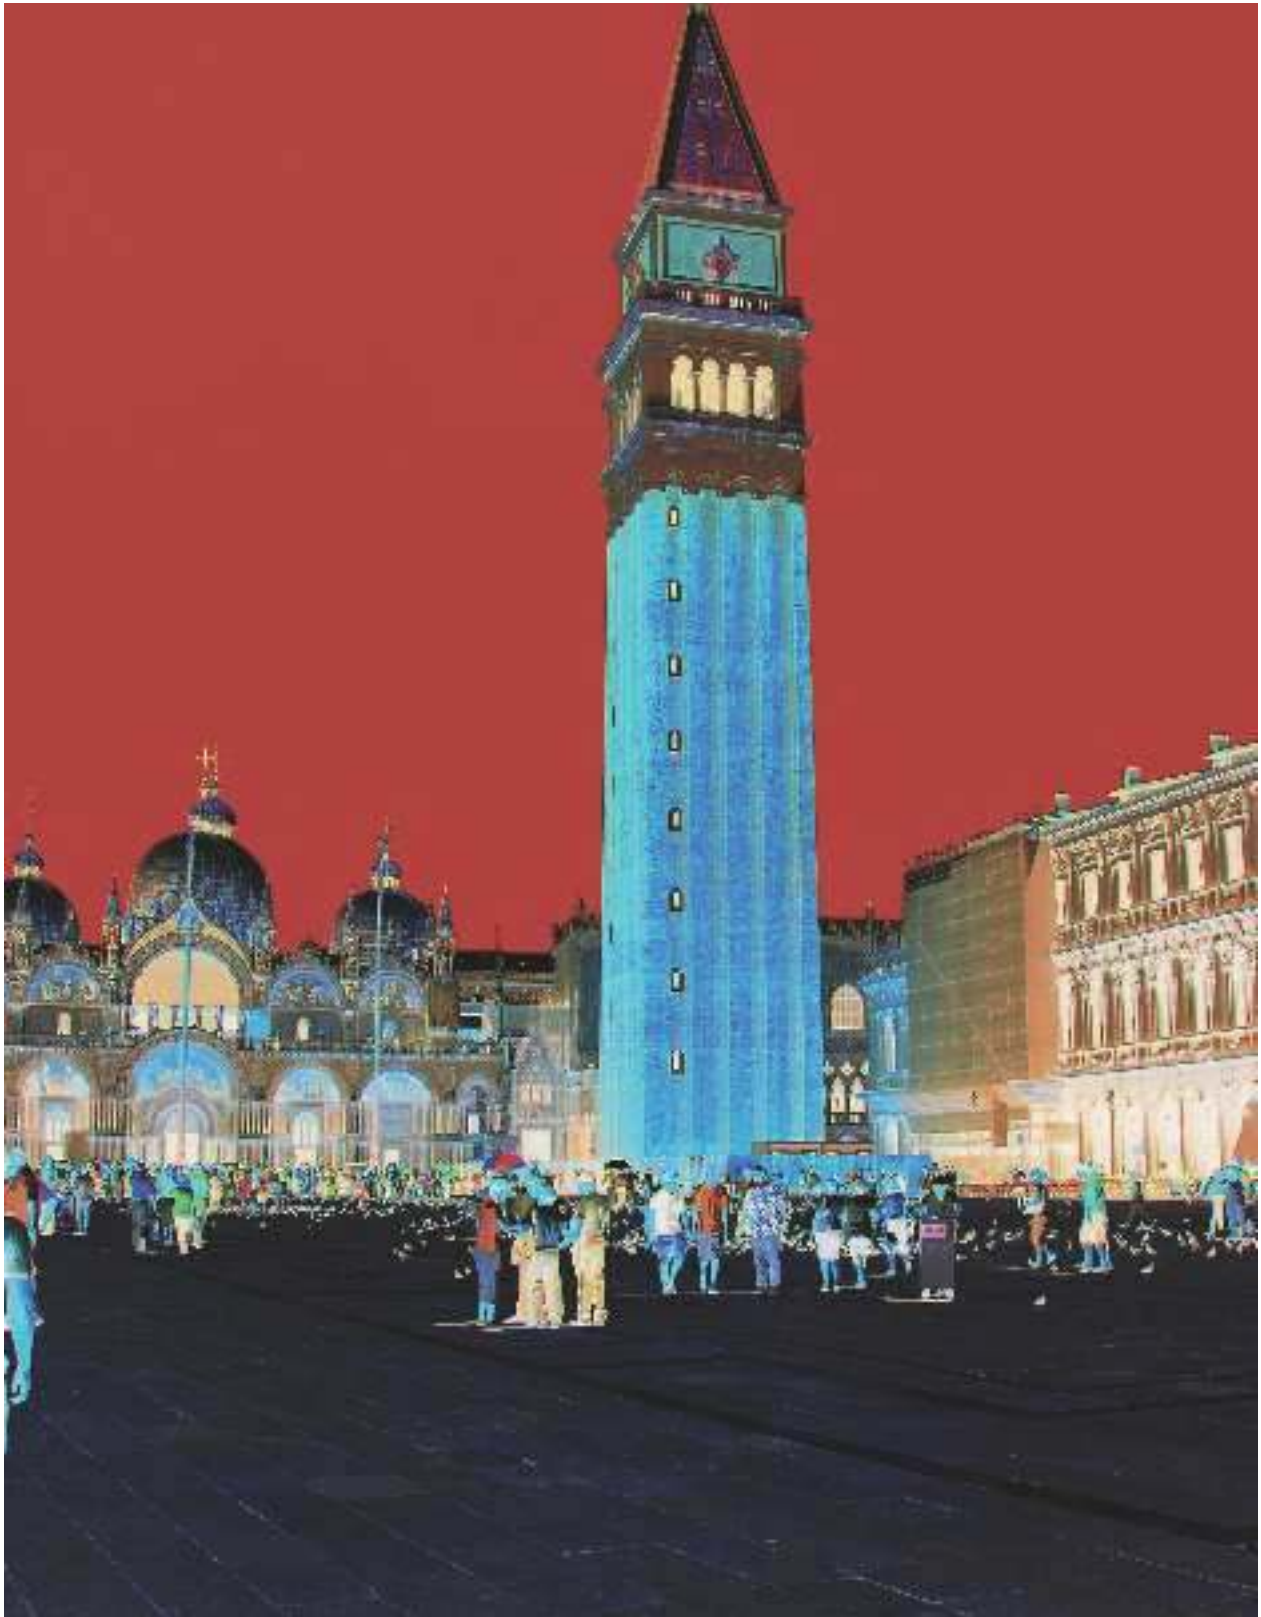

„Bildung“ - Marktplatz - Venedig

© iStockphoto.com

MÄRZ

1 2 3 4 5 6 7 8 9 10 11 12 13 14 15 16 17 18 19 20 21 22 23 24 25 26 27 28 29 30 31